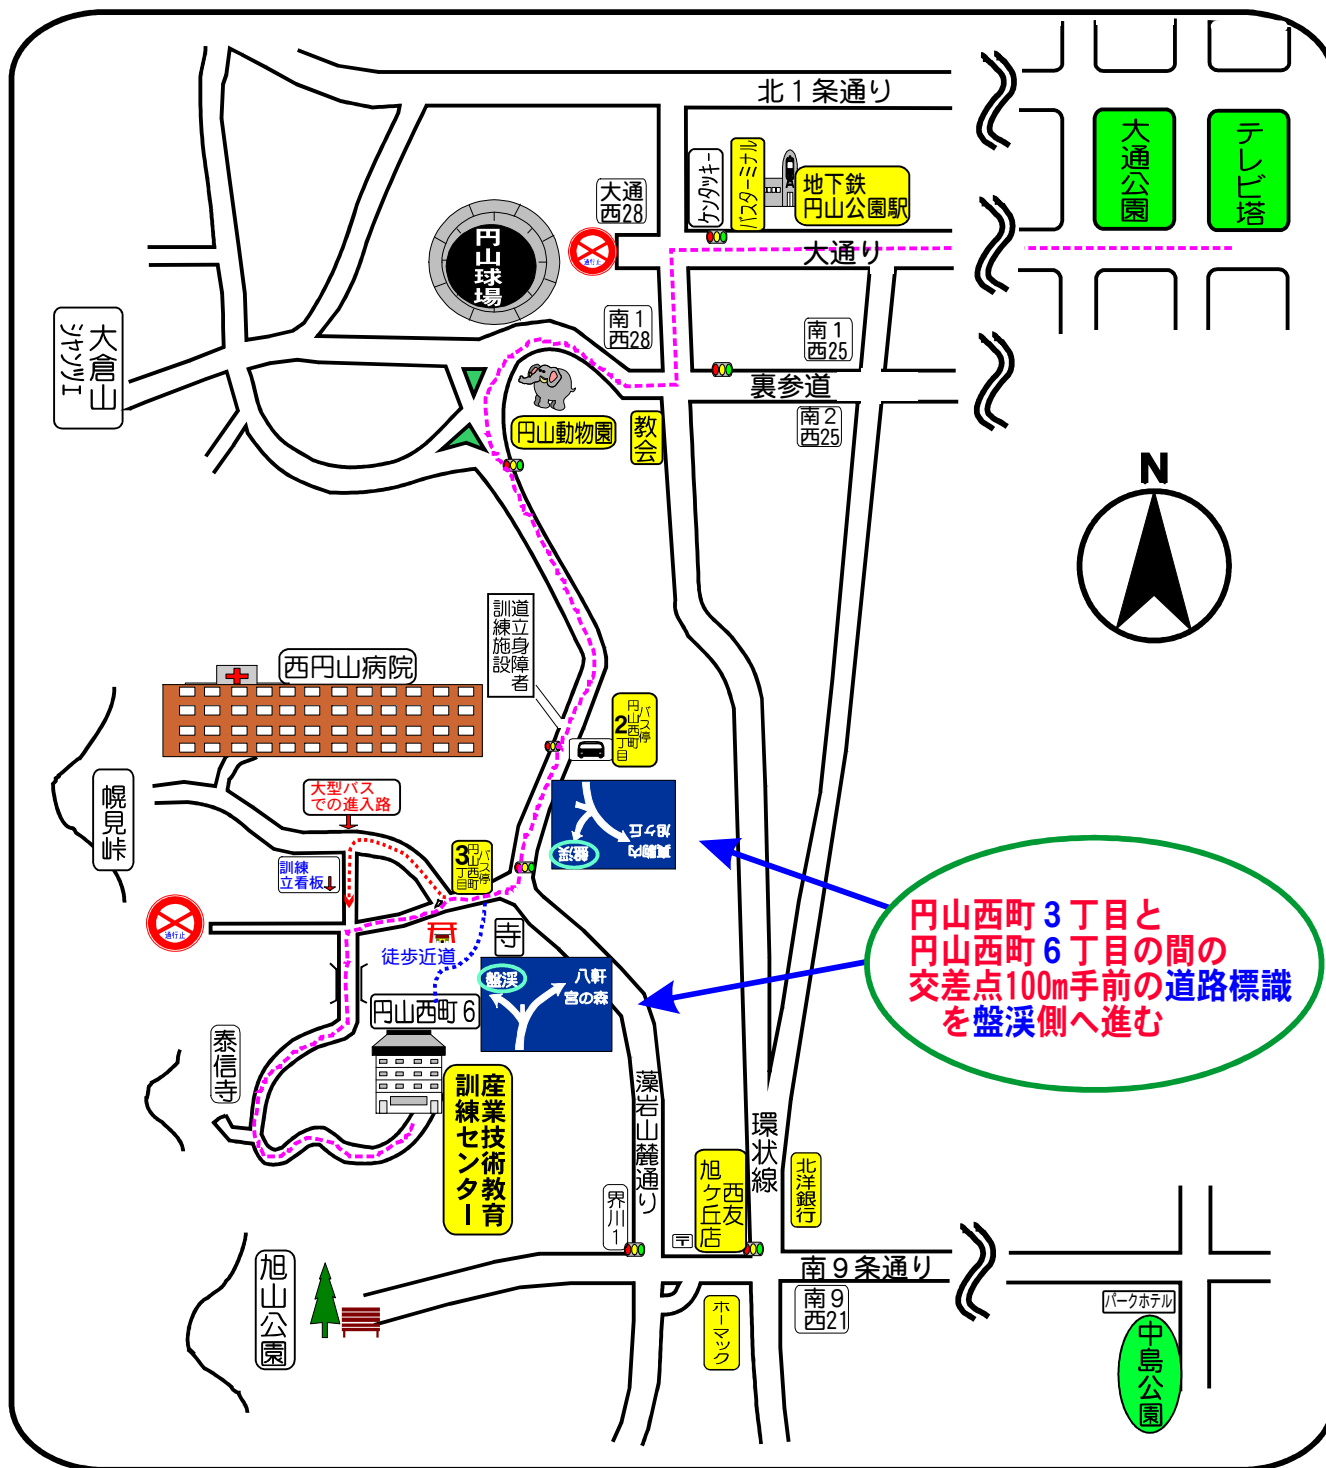

産業技術教育訓練センター 広域地図

拡大図次頁

駐車場
80台分あり

所在地

(社) 企業合理化協会
産業技術教育訓練センター
札幌市中央区丸山西町6丁目4番51号
TEL 011-641-0404

道に迷ったら
お電話下さい。

ホームページURL

<http://www.gourikakyokai.or.jp>

産業技術教育訓練センター 周辺拡大地図

公共交通機関

産業技術教育訓練センター
札幌市中央区円山西町6丁目4番51号
TEL011-641-0404

- JR札幌駅 (地下鉄南北線) → 地下鉄大通り駅 (東西線 宮の沢方面 乗換)
- 円山公園駅 (下車) → 円山公園 バスターミナル (JRバス 円15 動物園線 円山西町神社行き)
- 円山西町3丁目 (下車) → 徒歩5分 (近道利用) → 研修センター

※ 尚、円山公園駅からはタクシーが便利です。(センターまで約10分 料金1,000円少々)

産業技術教育訓練センター バス下車後の近道案内

バスを使って近道を通っていらっしゃるお客様へのご案内

バスは円山西町3丁目の停留所で下車してください。

そこから下図の様に通行注意の看板から左に折れてください。

民家の間を抜ける細い道ですが、道なりに進み小さな橋を渡って

来ていただければ5分ほどで訓練センターに到着します。